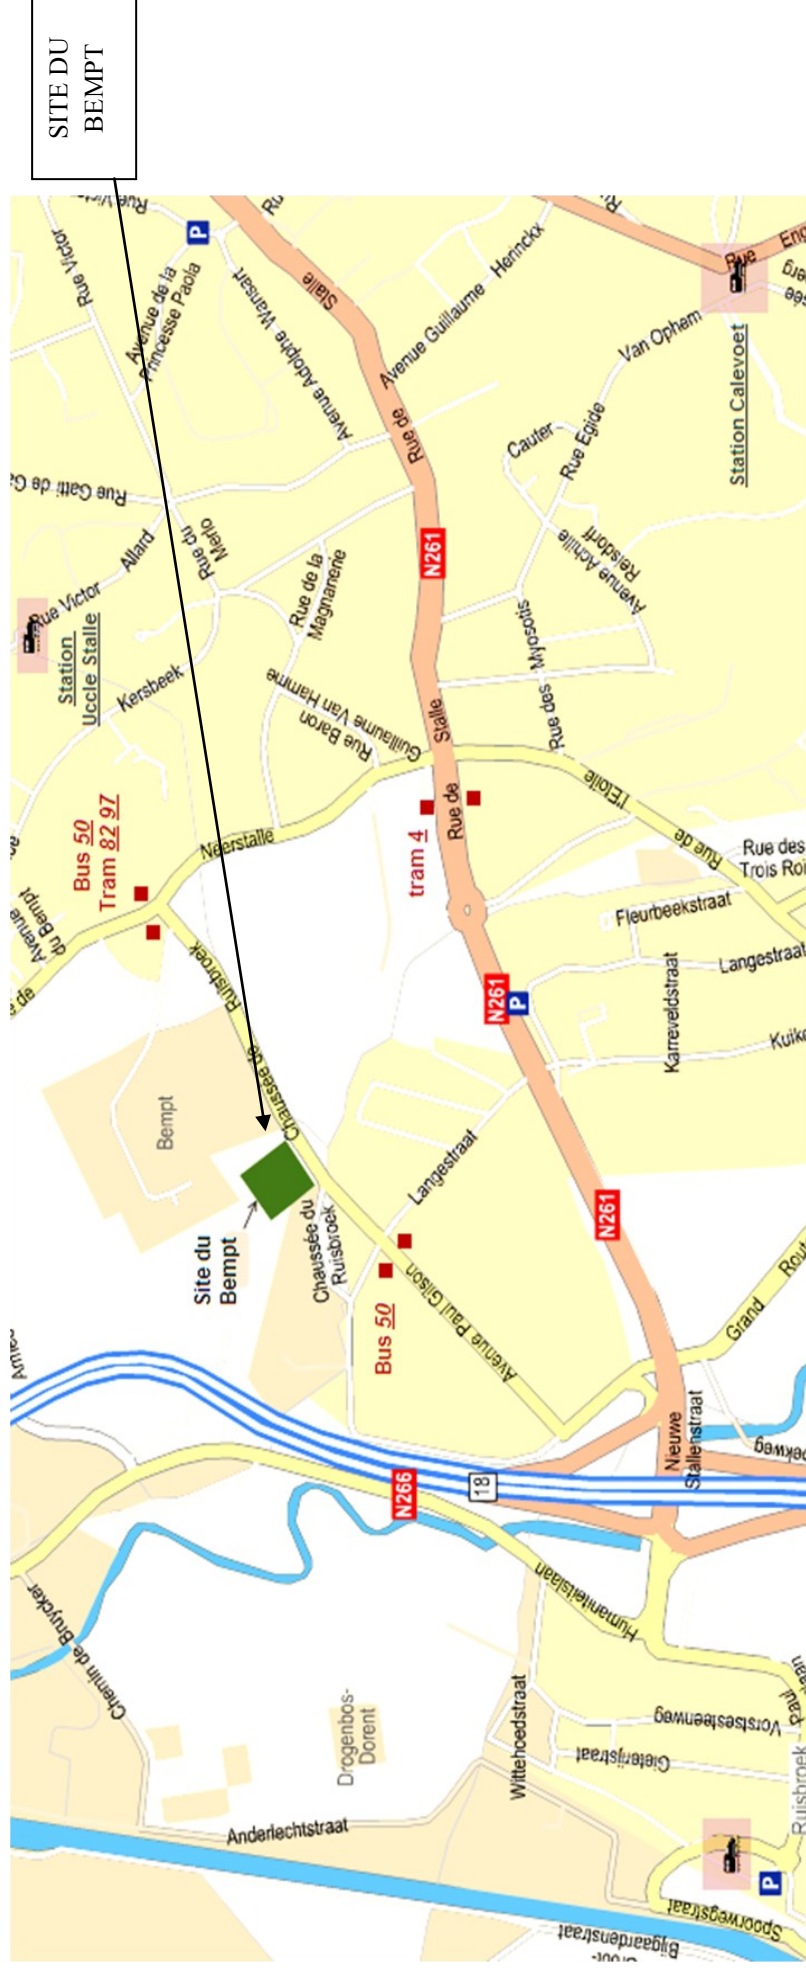

Les visites du Centre de Tri, du Centre de Compostage, de la Déchetterie Régionale-Sud et du service Coins Verts débutent au site du Bempt.

Rendez-vous à la cafétéria située dans la rotonde donnant sur la chaussée (accès via l'arrière du bâtiment).

Le site du Bempt se situe chaussée de Ruisbroek, 127-207, sur le territoire de la commune de Forest (à la limite de Drogenbos).

Vous venez en véhicule privé :

Le site du Bempt est proche de la sortie 18 du Ring, à l'arrière de l'Hypermarché Carrefour.

[L'accès des véhicules privés n'est pas autorisé à l'intérieur du site.](#)

Vous venez en transport en commun :

L'arrêt le plus proche est "Neerstalle" à 150 m.

Trams 97 et 82 - Bus 50.