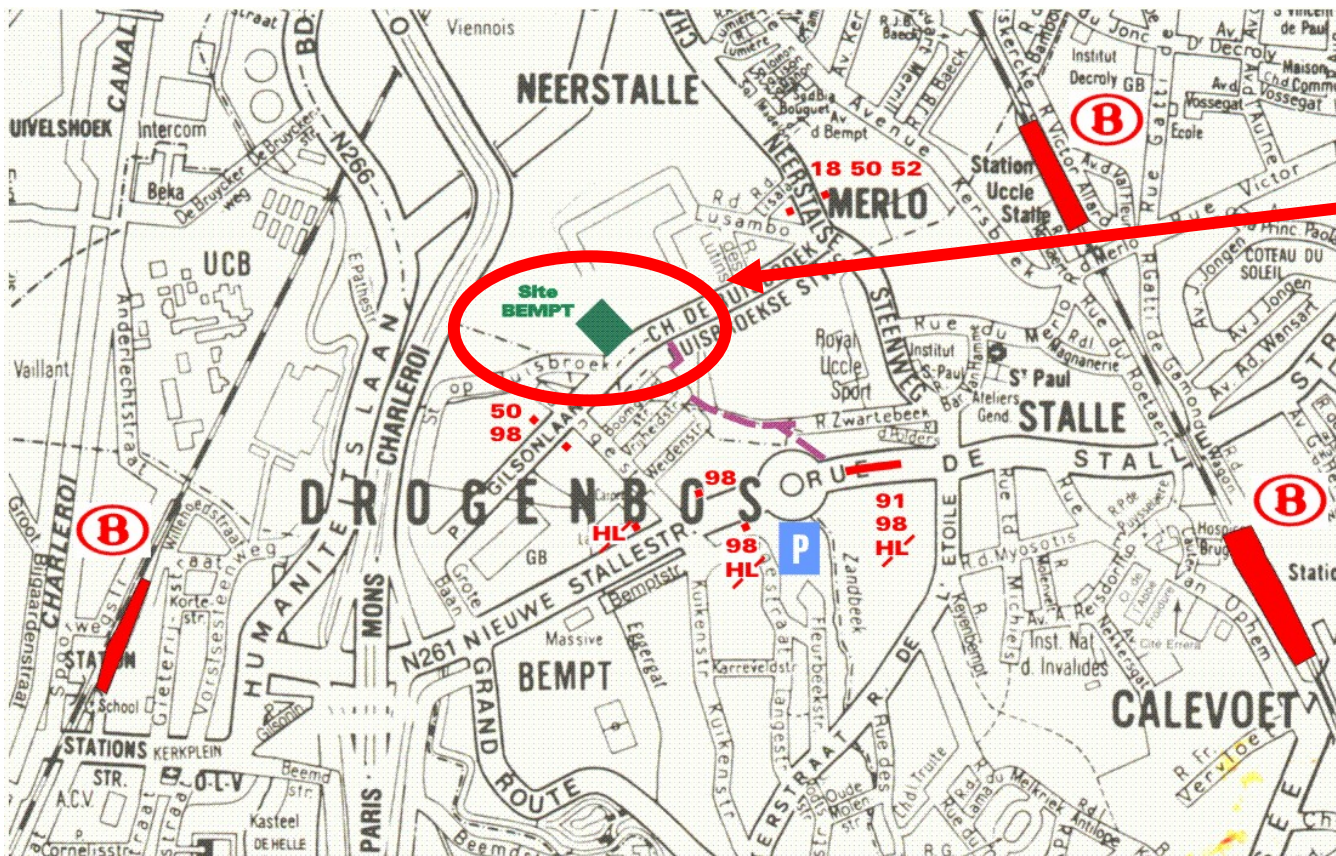

SITE DU
BEMPT

*Les visites du Centre de Tri, du Centre de Compostage et de la Déchetterie Régionale-Sud débutent au site du Bempt
Rendez-vous à la cantine située dans la rotonde donnant sur la chaussée (accès via l'arrière du bâtiment).*

Le site du Bempt se situe chaussée de Ruisbroek, 127-207, sur le territoire de la commune de Forest (à la limite de Drogenbos).

Vous venez en véhicule privé :

Le site du Bempt est proche de la sortie 18 du Ring), à l'arrière de l'Hypermarché Carrefour.

L'accès des véhicules privés n'est pas autorisé à l'intérieur du site.

Vous venez en transports en commun :

L'arrêt le plus proche est "Neerstalle" à 150 m.

Trams 97 et 82 - Bus 50.

Les lignes 18 et 52 ont été supprimées au 2 juillet 2007 et remplacées par de nouvelles lignes : le tram 18 devient le tram 97, le tram 52 devient le tram 82 (en journée) et le bus 32 (en soirée), enfin le bus 50 est maintenu.