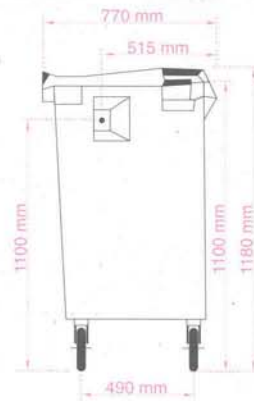

NON

NON

LES VOLUMES

240 litres

660 litres

1.100 litres

1.100 litres

**240 L PLASTIQUE**

Hauteur 1.100 mm

Largeur 740 mm

Longeur 580 mm

Poids 15 kg

**660 L PLASTIQUE**

Hauteur 1.180 mm

Largeur 770 mm

Longeur 1.360 mm

Poids 45 kg

**1.100 L PLASTIQUE**

Hauteur 1.451 mm

Largeur 1.068 mm

Longeur 1.369 mm

Poids 73 kg

**1.100 L GALVA**

Hauteur 1.420 mm

Largeur 1.020 mm

Longeur 1.360 mm

Poids 122 kg