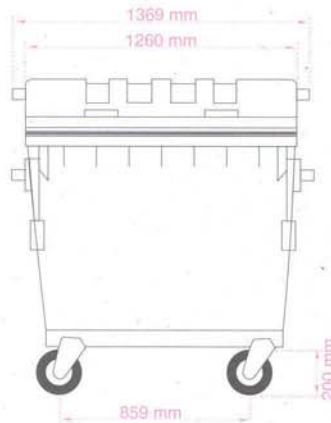

Hauteur 1.100 mm

Largeur 740 mm

Longeur 580 mm

Poids 15 kg

**660 L PLASTIQUE**

Hauteur 1.180 mm

Largeur 770 mm

Longeur 1.360 mm

Poids 45 kg

**1.100 L PLASTIQUE**

Hauteur 1.451 mm

Largeur 1.068 mm

Longeur 1.369 mm

Poids 73 kg

**1.100 L GALVA**

Hauteur 1.420 mm

Largeur 1.020 mm

Longeur 1.360 mm

Poids 122 kg