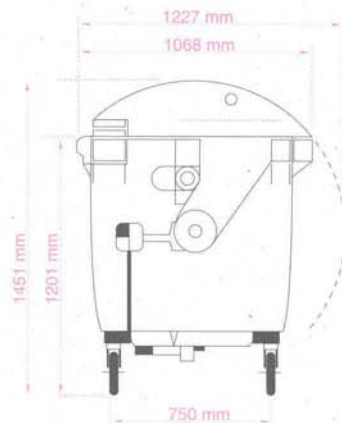

Hauteur 1.100 mm

Largeur 740 mm

Longeur 580 mm

Poids 15 kg

**660 L PLASTIQUE**

Hauteur 1.180 mm

Largeur 770 mm

Longeur 1.360 mm

Poids 45 kg

**1.100 L PLASTIQUE**

Hauteur 1.451 mm

Largeur 1.068 mm

Longeur 1.369 mm

Poids 73 kg

**1.100 L GALVA**

Hauteur 1.420 mm

Largeur 1.020 mm

Longeur 1.360 mm

Poids 122 kg