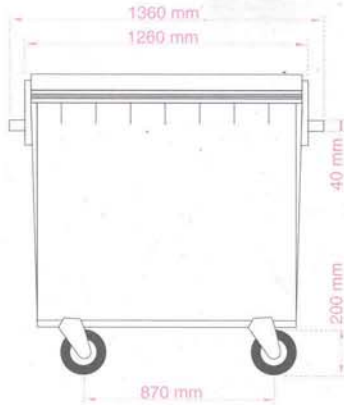

Hauteur 1.100 mm

Largeur 740 mm

Longeur 580 mm

Poids 15 kg

**660 L PLASTIQUE**

Hauteur 1.180 mm

Largeur 770 mm

Longeur 1.360 mm

Poids 45 kg

**1.100 L PLASTIQUE**

Hauteur 1.451 mm

Largeur 1.068 mm

Longeur 1.369 mm

Poids 73 kg

**1.100 L GALVA**

Hauteur 1.420 mm

Largeur 1.020 mm

Longeur 1.360 mm

Poids 122 kg